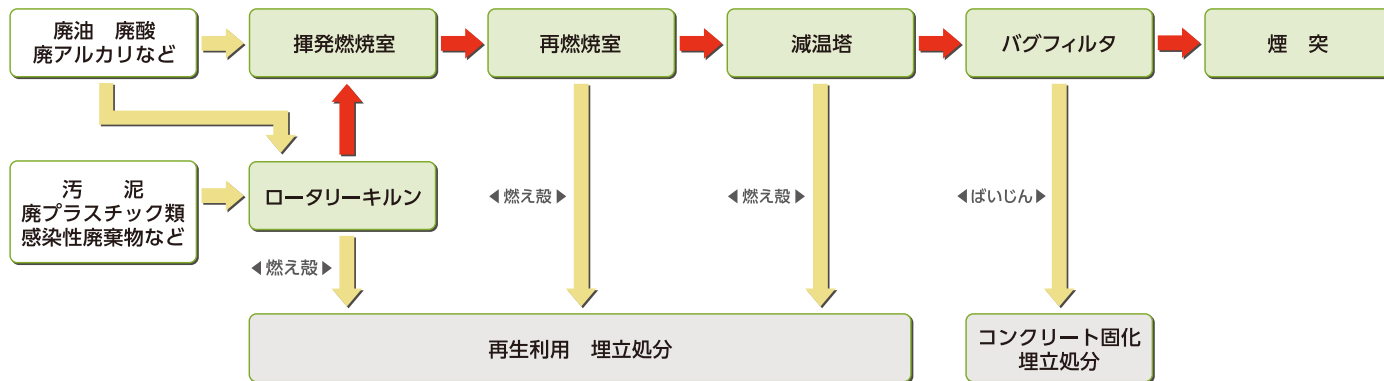

鹿児島事業所

谷山臨海工場処理フロー

焼却施設

凡例

- 黄色い矢印 = 廃棄物
- 赤い矢印 = 排ガス